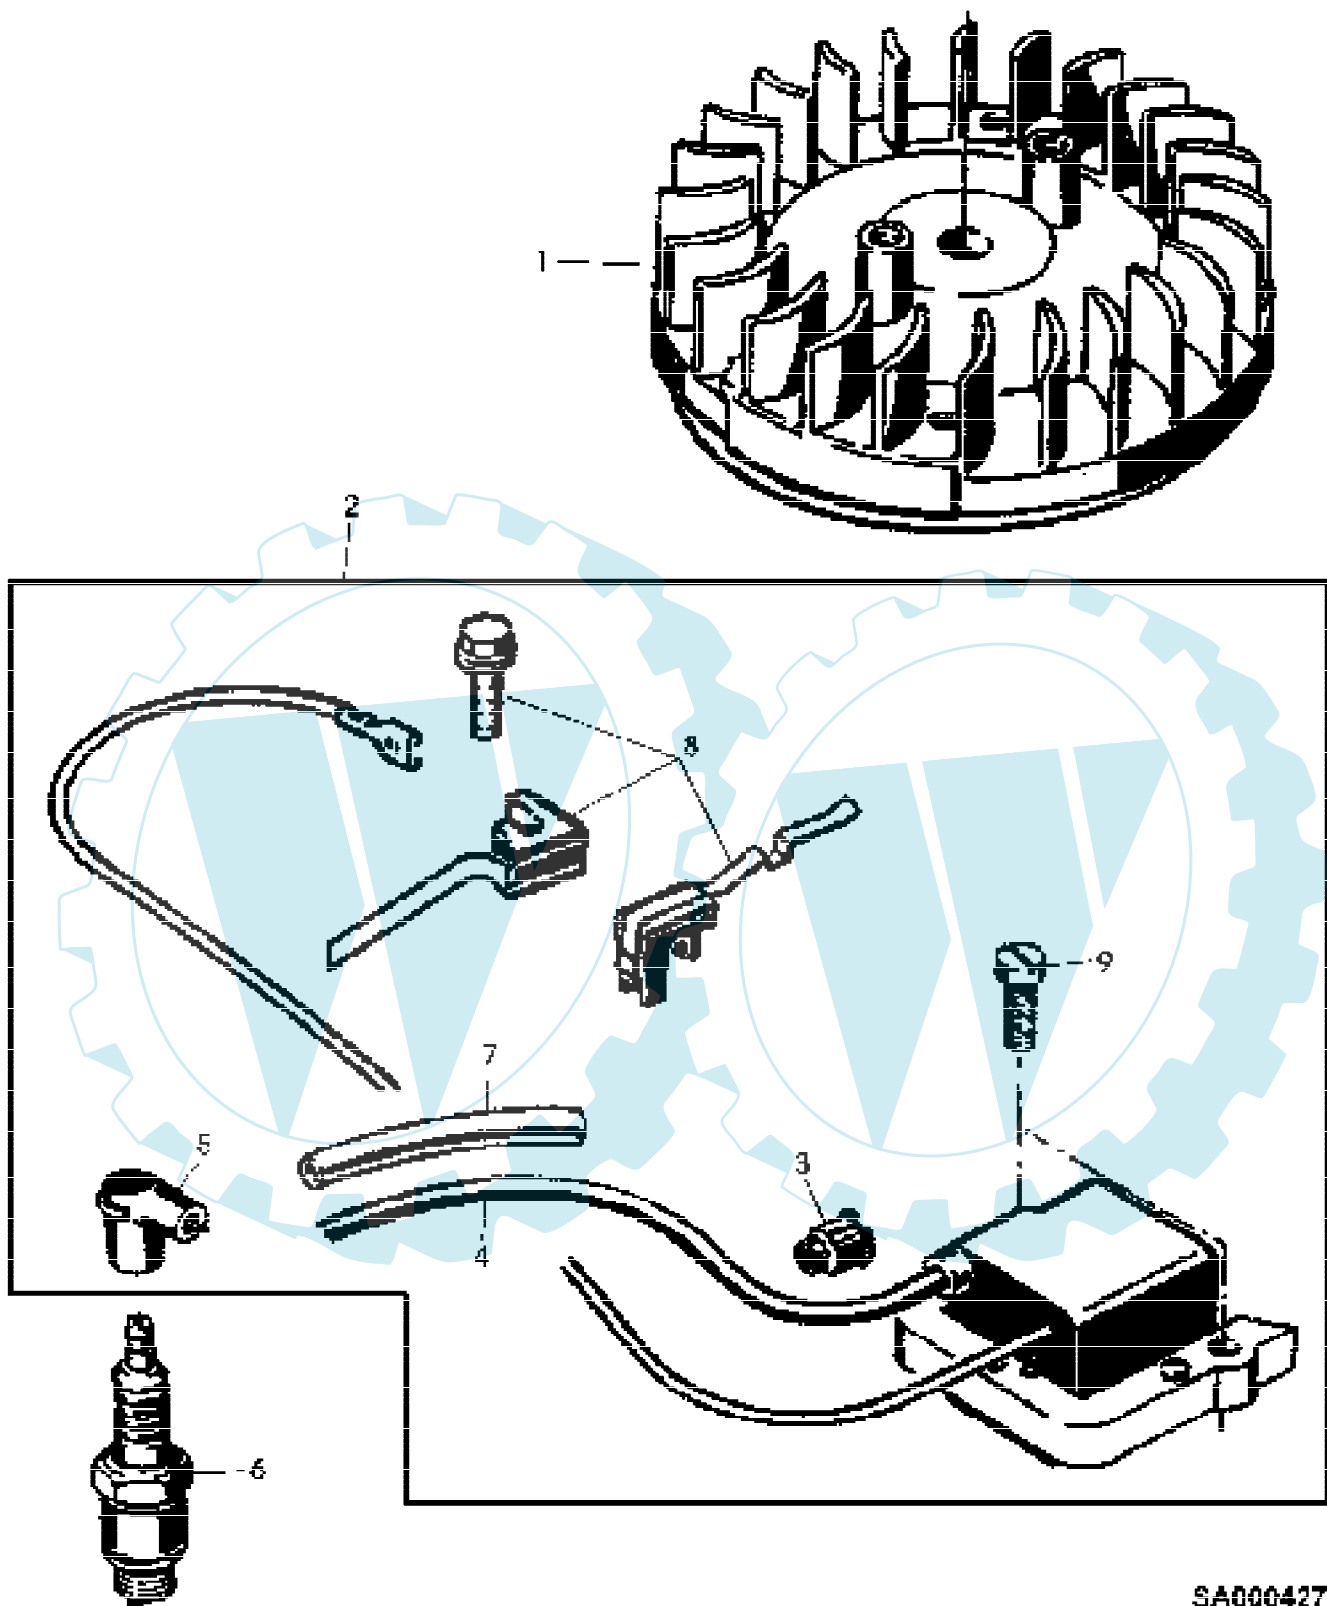

52-2 VARIO EDV-NR.SA206
ANTRIEB, FANGTUCH

52-2 VARIO EDV-NR.SA206
ANTRIEB, FANGTUCH

Reihennummer	Artikelnummer	Menge	Description
1	SA35597	1	RIEMENSCHLEIBE
2	SA15776	1	STELLSCHRAUBE M6X16
3	SA36523	1	KEILRIEMEN
4	SA16053	2	SPANNROLLE
5	SA29725	1	HALTER *
6	SA15413	2	MUTTER (A) M8
7	SA15233	2	FEDERRING (A) A8
8	SA15229	1	UNTERLEGSCHLEIBE A5,3
9	SA29854	1	SCHRAUBE * M5X12
10	SA36541	1	ZUGFEDER
11	SA11998	1	SICHERUNGSMUTTER (A) M8
12	SA15213	1	UNTERLEGSCHLEIBE (A) A8,4
13	SA34925	1	ARM
14	SA17726	1	BUECHSE
15	SA15207	1	UNTERLEGSCHLEIBE (A) A15
16	SA15365	1	SECHSKANTSCHRAUBE M8X35
17	SA30451	1	RIEMENSCHLEIBE ASSY
18	SA15202	1	UNTERLEGSCHLEIBE (A) 6,4
19	SA19260	1	SCHRAUBE * M6X60
20	SA36495	1	RAHMEN ASSY (INCL KEYS SA29724, SA36655)
21	SA36495	2	RAHMEN (SUB FOR SA36655)
22	SA29724	2	FEDERKLEMME
23	SA36494	1	GRASFANGBEHAELTER (A) WERDEN NUR NOCH IN PACKMENGEN GELIEFERT

52-2 VARIO EDV-NR.SA206
AUSPUFFTOPF - MOTOR MOTOCO SB140 EDV-NR.SA20019

52-2 VARIO EDV-NR.SA206
AUSPUFFTOPF - MOTOR MOTOCO SB140 EDV-NR.SA20019

Reihennummer	Artikelnummer	Menge	Description
1	SA21831	1	AUSPUFFROHR 17MM
2		2	
3	SA20404	2	SCHRAUBE * M6X16
4	SA21832	1	SICHERUNGSBLECH
5		2	M5X10
6	SA21194	2	5,3X13X1,5MM
7		2	M5