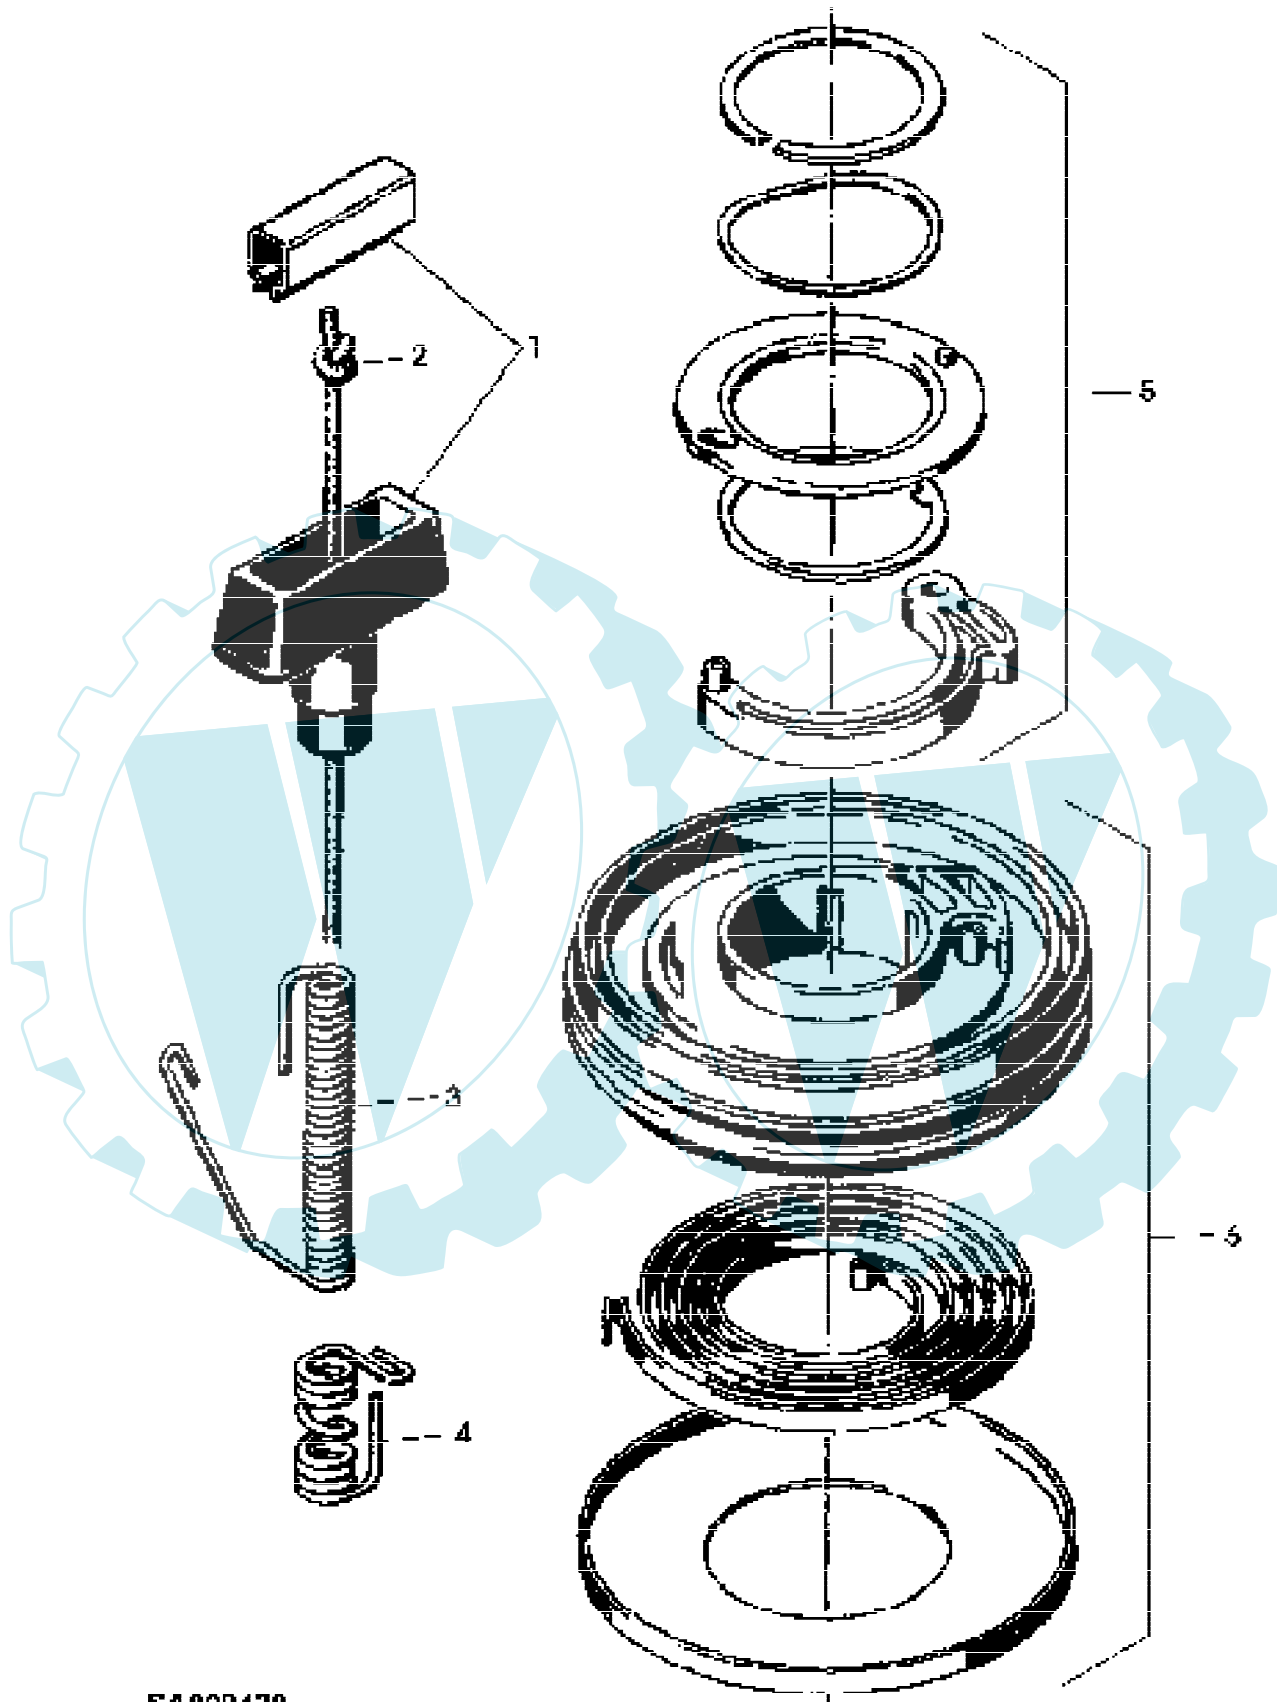

SA000428

52-2 VARIO EDV-NR.SA206
REVERSIERSTARTER - MOTOR MOTOCO SB140 EDV-NR.SA20019

Positionennummer	Artikelnummer	Menge	Description
1	SA20595	1	GRIFF *
2	SA21829	1	SEIL (A) LGTH=1550MM
	SA21830	1	SEIL (B) LGTH=2150MM
3	SA20054	1	FUEHRUNG (B)
4	SA21837	1	FUEHRUNG (A)
5	SA20069	1	DICHTRINGSATZ
6	SA20073	1	RIEMENSCHLEIBE W/SA21830 (A) FUER AXIALSTART (B) FUER RADIALSTART