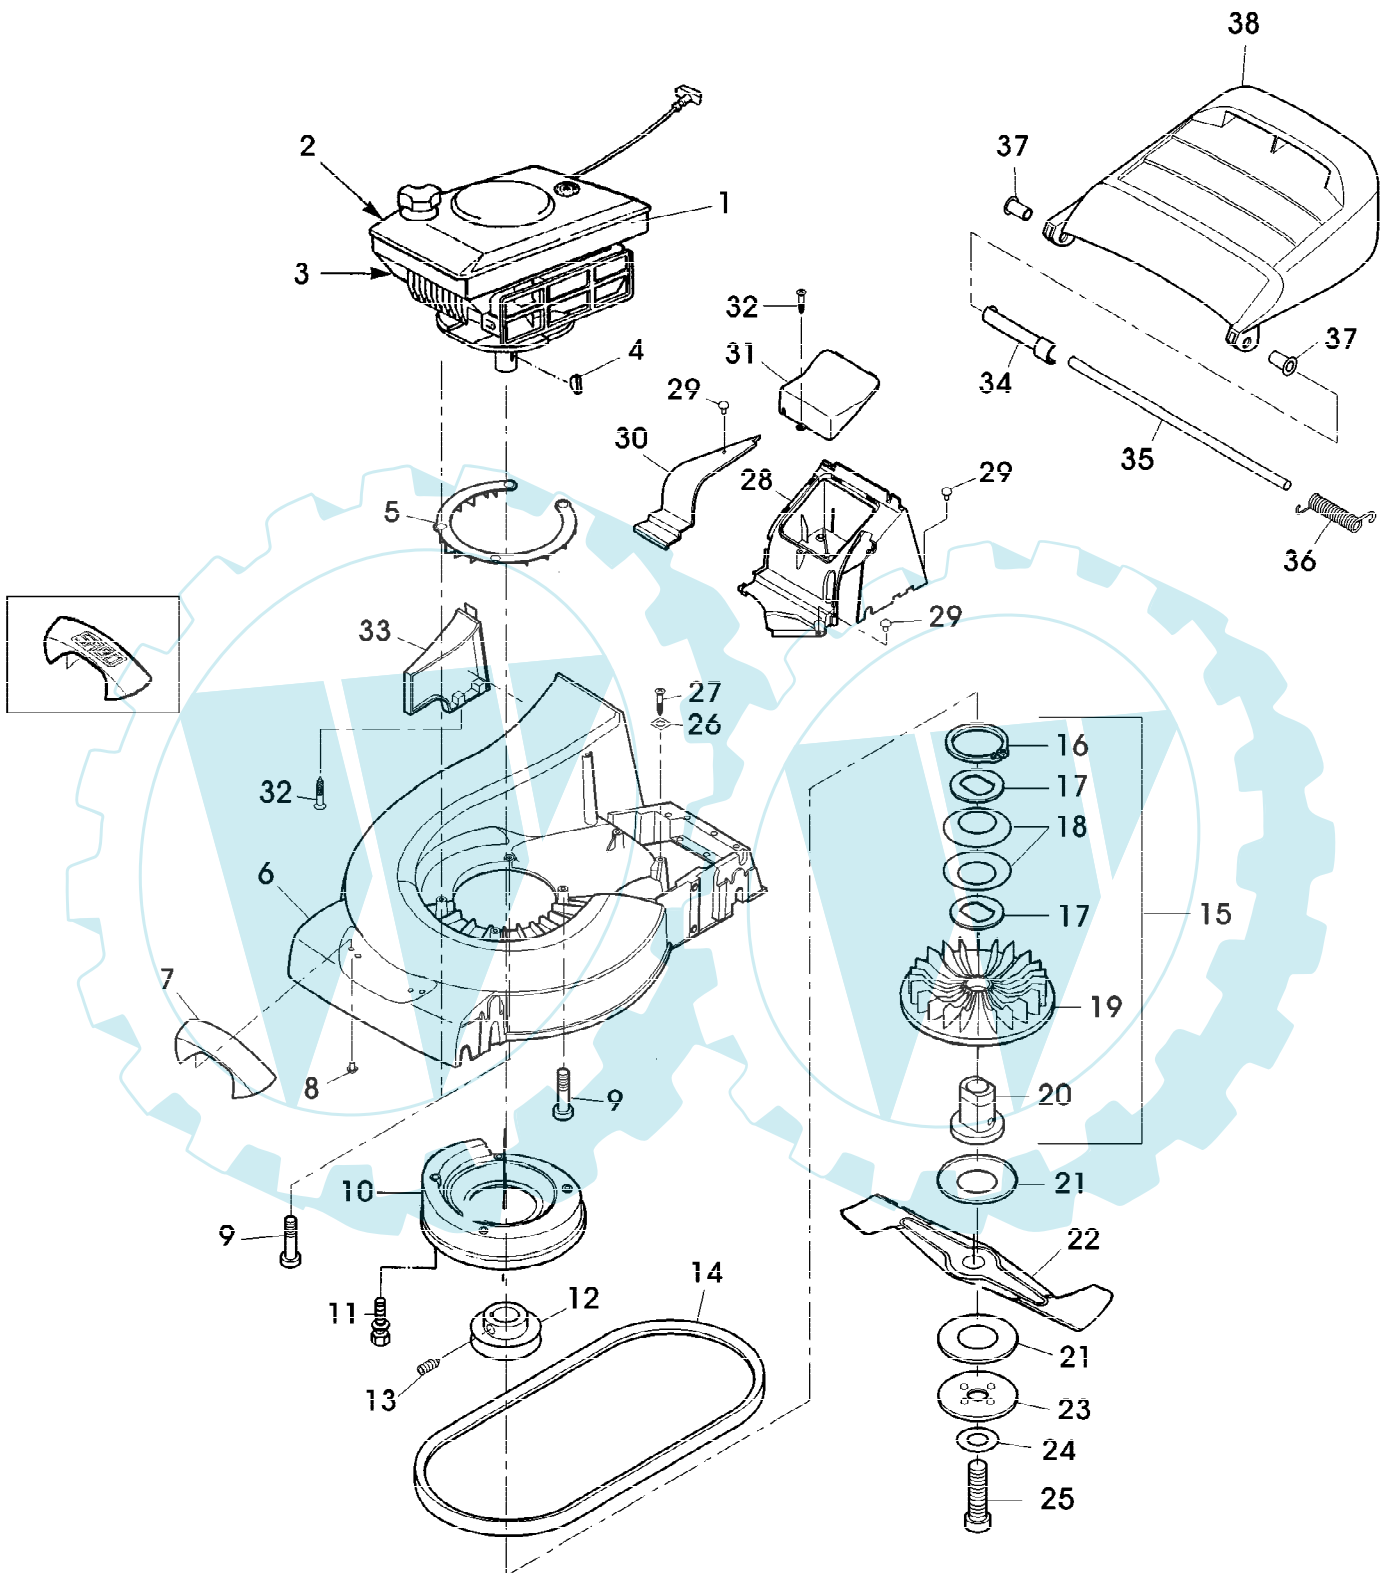

SA000423

52-2 VARIO EDV-NR.SA206
GEHAEUSE - MOTOR MOTOCO SB140 EDV-NR.SA20019

Reihennummer	Artikelnummer	Menge	Description
1	SA20606	1	GEHAEUSE * (A) (B)
2	SA20520	8	SCHRAUBE * M6X55
3	SA20573	1	DICHTRINGSATZ
4	SA20519	1	DICHTRINGSATZ
5	SA20518	1	NICHT MEHR LIEFERBAR 5X65MM
6	SA20194	1	HALTER * REAR
7	SA20515	1	RADIALDICHTRING
8	SA20138	1	MAGNET-HYDRAULIKVENTIL
9	SA20513	1	SCHLAUCH * 4X1,5X200MM
10	SA20153	2	MUFFE 8MM

(A) SIEHE EINFÜHRUNGSSEITE 10-9
(B) ZYLINDERBOHRUNG 60MM

52-2 VARIO EDV-NR.SA206
GEHAEUSE, MOTOR, LUEFTER, MESSERBALKEN, AUSWURF

52-2 VARIO EDV-NR.SA206
 GEHAEUSE, MOTOR, LUEFTER, MESSERBALKEN, AUSWURF

Reihennummer	Artikelnummer	Menge	Description
1	SA20019	1	BENZINMOTOR MOTOCO SB140
2	SA21863	1	LUFTFILTEREINSATZ
3	SA21865	1	ZUENDKERZE
4	SA15964	2	FEDERSCHEIBE 4X6,5
5	SA36670	1	SCHUTZ
6	SA36686	1	MAEHGEHAEUSE
7	SA36405	1	GRIFF * (INCL KEY SA36391)
8	SA35503	2	SCHRAUBE * CM 60X20
9	SA15568	4	SCHRAUBE * M8X20
10	SA36683	1	LUEFTERHAUBE
11	SA29854	4	SCHRAUBE * M5X12
12	SA35597	1	RIEMENSCHLEIBE
13	SA15776	1	STELLSCHRAUBE M6X16
14	SA36523	1	KEILRIEMEN
15	SA36486	1	LUEFTER ASSY
16	SA15739	1	SPRENGRING 31X 1,5
17	SA11896	2	UNTERLEGSCHLEIBE
18	SA15179	2	TELLERFEDER (A)
19	SA36487	1	LUEFTERFLUEGEL
20	SA36498	1	FLANSCH
21	SA35386	2	BELAG (A)
22	SA17208	1	MESSER
23	SA35385	1	SCHLEIBE
24	SA34499	1	SCHLEIBE
25	SA34842	1	SCHRAUBE * M10X55/10.9
26	SA34589	1	LASCHE
27	SA17604	1	SCHRAUBE * (A) M5X9
28	SA36475	1	SCHUTZ
29	SA34452	4	SCHRAUBE * 6,0X14
30	SA36570	1	DECKEL
31	SA36481	1	DECKEL
32	SA34487	3	SCHRAUBE * K 60X14
33	SA36476	1	ABDECKUNG
34	SA36662	1	BLLENDE
35	SA36512	1	ACHSE
36	SA36572	1	DREHFEDER
37	SA36569	2	LAGER
38	SA36516	1	PRALLSCHUTZ