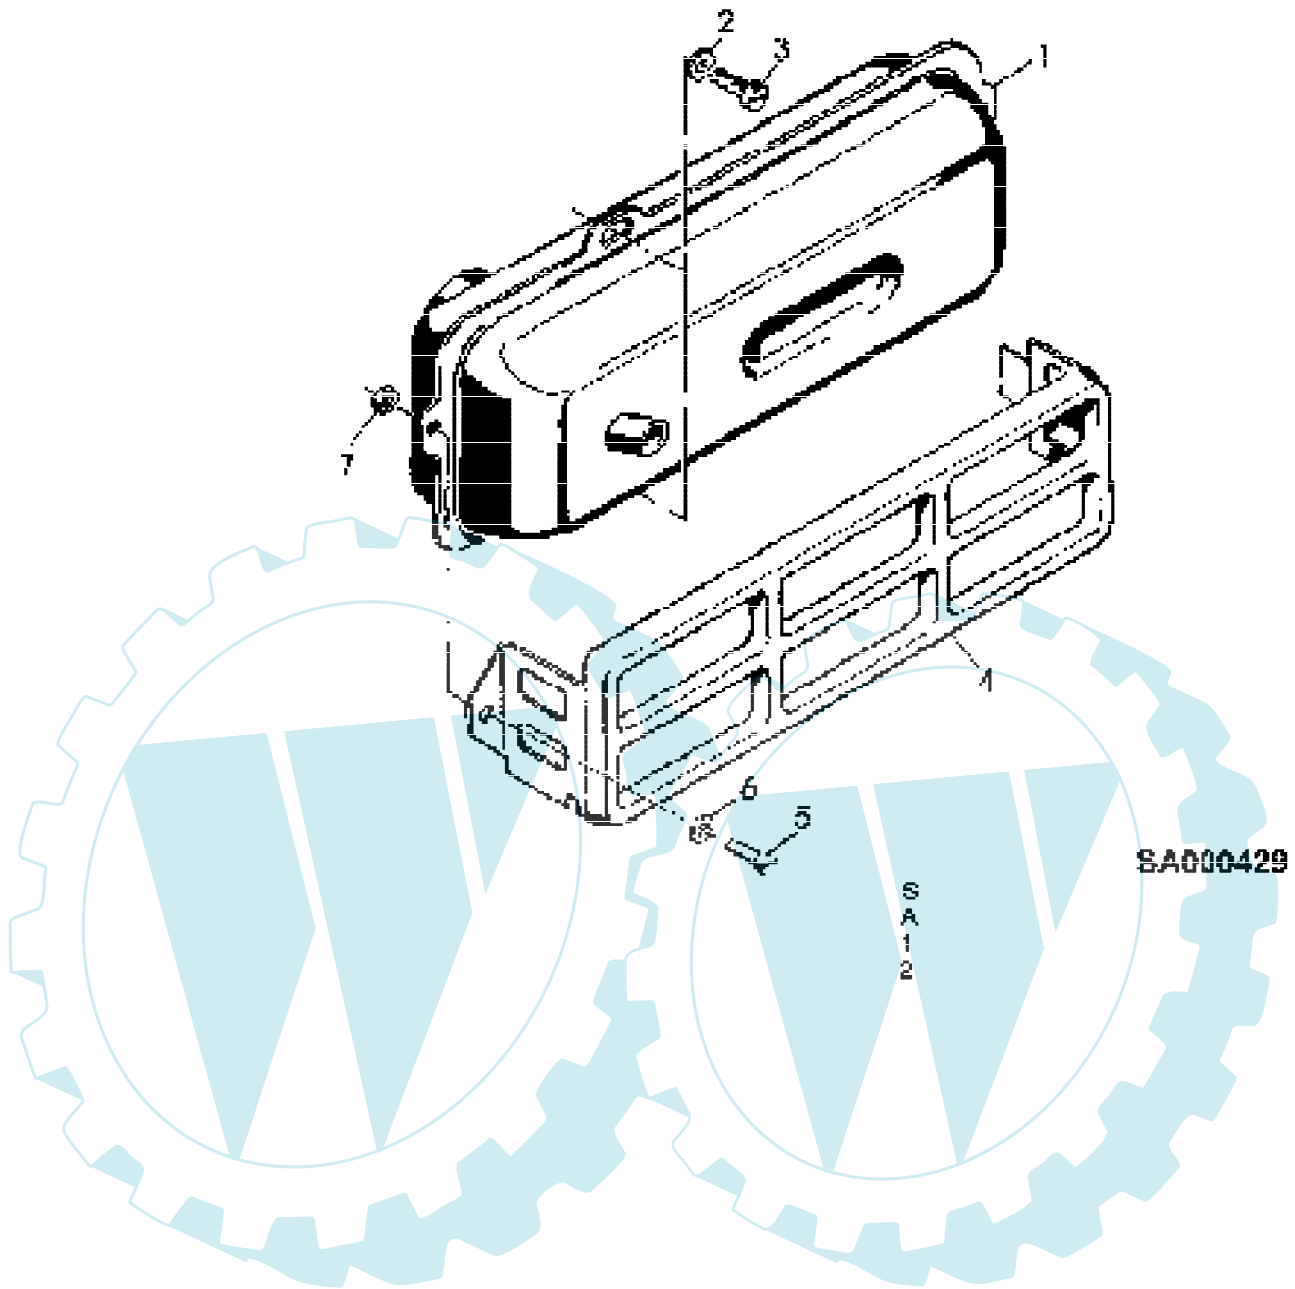

52-2 VARIO EDV-NR.SA206
ANTRIEB, FANGTUCH

52-2 VARIO EDV-NR.SA206
ANTRIEB, FANGTUCH

Reihennummer	Artikelnummer	Menge	Description
1	SA35597	1	RIEMENSCHLEIBE
2	SA15776	1	STELLSCHRAUBE M6X16
3	SA36523	1	KEILRIEMEN
4	SA16053	2	SPANNROLLE
5	SA29725	1	HALTER *
6	SA15413	2	MUTTER (A) M8
7	SA15233	2	FEDERRING (A) A8
8	SA15229	1	UNTERLEGSCHLEIBE A5,3
9	SA29854	1	SCHRAUBE * M5X12
10	SA36541	1	ZUGFEDER
11	SA11998	1	SICHERUNGSMUTTER (A) M8
12	SA15213	1	UNTERLEGSCHLEIBE (A) A8,4
13	SA34925	1	ARM
14	SA17726	1	BUECHSE
15	SA15207	1	UNTERLEGSCHLEIBE (A) A15
16	SA15365	1	SECHSKANTSCHRAUBE M8X35
17	SA30451	1	RIEMENSCHLEIBE ASSY
18	SA15202	1	UNTERLEGSCHLEIBE (A) 6,4
19	SA19260	1	SCHRAUBE * M6X60
20	SA36495	1	RAHMEN ASSY (INCL KEYS SA29724, SA36655)
21	SA36495	2	RAHMEN (SUB FOR SA36655)
22	SA29724	2	FEDERKLEMME
23	SA36494	1	GRASFANGBEHAELTER (A) WERDEN NUR NOCH IN PACKMENGEN GELIEFERT

52-2 VARIO EDV-NR.SA206
AUSPUFFTOPF - MOTOR MOTOCO SB140 EDV-NR.SA20019

52-2 VARIO EDV-NR.SA206
AUSPUFFTOPF - MOTOR MOTOCO SB140 EDV-NR.SA20019

Reihennummer	Artikelnummer	Menge	Description
1	SA21831	1	AUSPUFFROHR 17MM
2		2	
3	SA20404	2	SCHRAUBE * M6X16
4	SA21832	1	SICHERUNGSBLECH
5		2	M5X10
6	SA21194	2	5,3X13X1,5MM
7		2	M5