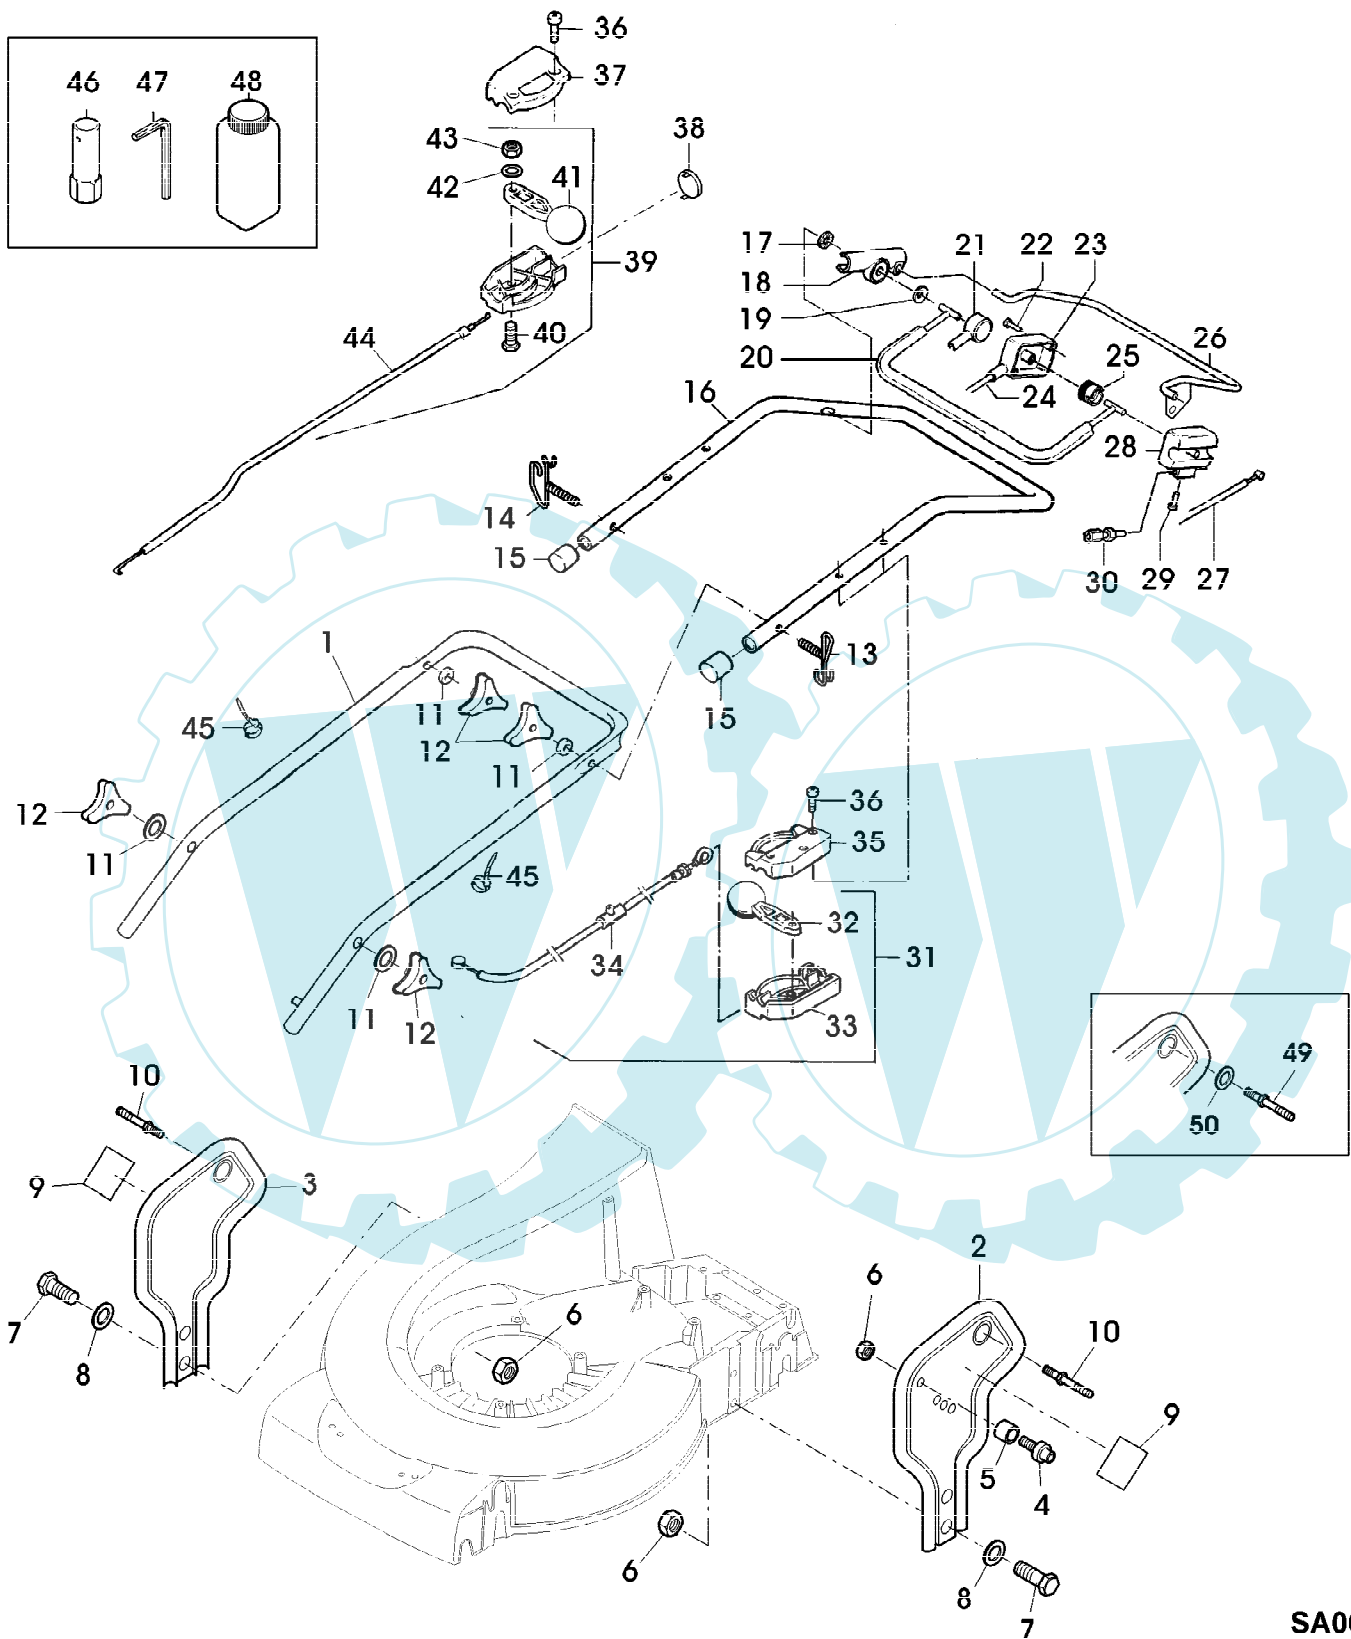

52-2 VARIO EDV-NR.SA206
FUEHRUNGSHOLM, STARTER, SCHALTUNG

52-2 VARIO EDV-NR.SA206
FUEHRUNGSHOLM, STARTER, SCHALTUNG

Reihennummer	Artikelnummer	Menge	Description
1	SA36505	1	FUEHRUNG LOW
2	SA36507	1	HALTER * LH
3	SA36506	1	HALTER * RH
4	SA15569	1	SCHRAUBE * M8X25
5	SA35927	1	DISTANZSTUECK
6	SA11998	5	SICHERUNGSMUTTER (A) M8
7	SA15334	4	SECHSKANTSCHRAUBE M8X30
8	SA35420	4	SCHEIBE 8,4
9	SA36668	2	SCHEUERSCHUTZ
10	SA36663	2	BOLZEN (ORD SA36986, SA15203) [-001143]
11	SA30444	4	SCHEIBE
12	SA29799	4	MUTTER 8MM
13	SA35200	1	FUEHRUNG 8MM
14	SA35437	1	FUEHRUNG
15	SA34255	2	STOPFEN (A)
16	SA36522	1	LENKSTANGE UP
17	SA34247	1	RING
18	SA34662	1	LAGER RH
19	SA34089	1	SCHEIBE
20	SA34013	1	BUEGEL (B)
21	SA33951	1	ABDECKUNG RH
22	SA31423	2	SCHRAUBE * KB 35X20
23	SA33952	1	GEHAEUSE *
24	SA36651	1	SEILZUG (B)
25	SA33955	1	ROLLE
26	SA36665	1	BUEGEL (C)
27	SA36652	1	SEILZUG (C)
28	SA34831	1	GEHAEUSE *
29	SA33975	2	SCHRAUBE * KB 40X35
30	SA34098	1	STELLSCHRAUBE
31	SA36543	1	STEUERUNG ASSY, LOW
32	SA34001	1	HEBEL
33	SA33209	1	GEHAEUSE * LOW
34	SA36543	1	STEUERUNG (SUB FOR SA36545)
35	SA33208	1	GEHAEUSE * UP
36	SA16268	5	SCHRAUBE * 4,2X32
37	SA31188	1	GEHAEUSE * UP
38	SA31709	1	STOPFEN
39	SA36646	1	STEUERUNG ASSY, LOW
40	SA15325	1	SECHSKANTSCHRAUBE M6X30
41	SA12768	1	HEBEL
42	SA15202	1	UNTERLEGSCHEIBE 6,4
43	SA11244	1	SICHERUNGSMUTTER (A) M6
44	SA36646	1	STEUERUNG (SUB FOR SA36644)
45	SA15273	5	KABELBINDER 151MM
46	SA11864	1	SCHLUESSEL SW 21
47	SA18332	1	MAUL-RINGSCHLUESSEL 5/16
48	SA32337	1	OEL 50ML
49	SA36986	2	BOLZEN [001144-]
50	SA15203	2	UNTERLEGSCHEIBE A 8,4 [001144-] (A) WERDEN NUR NOCH IN PACKMENGEN GELIEFERT