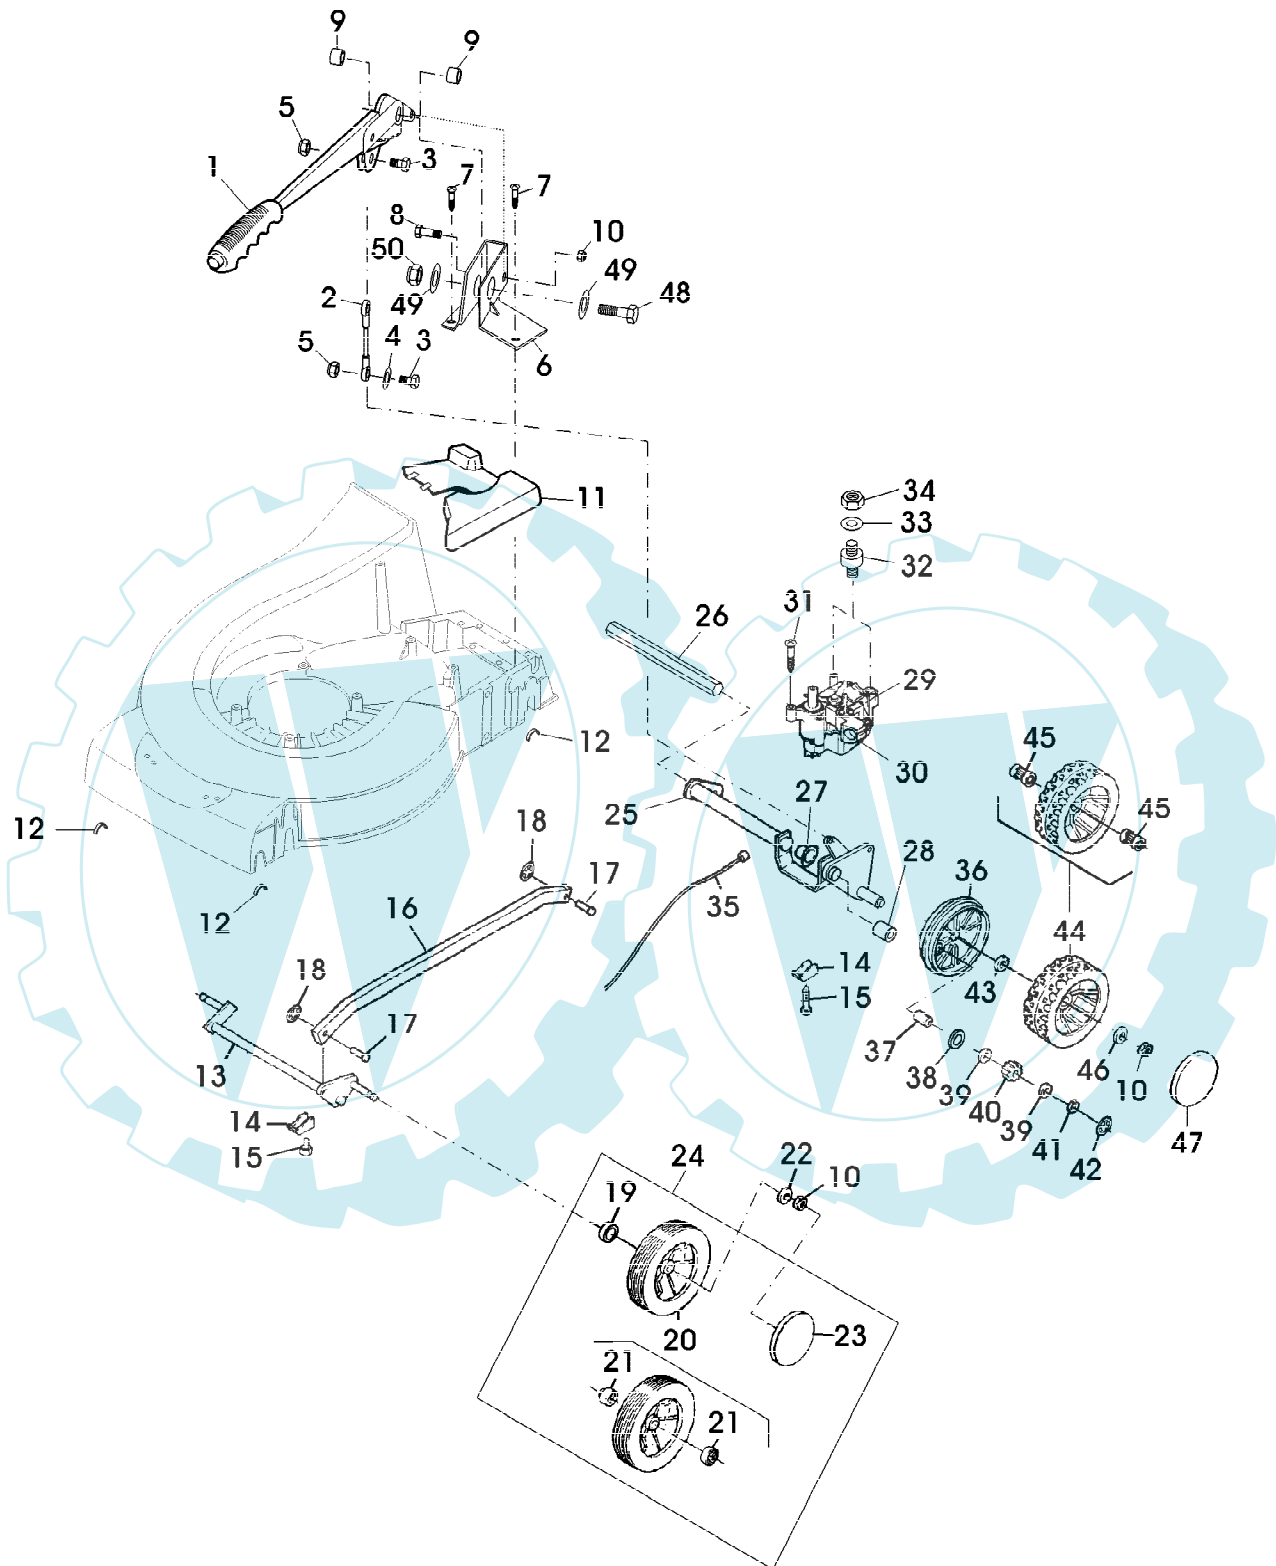

52-2 VARIO EDV-NR.SA206
GETRIEBE, HOEHENVERSTELLUNG, RAEDER

52-2 VARIO EDV-NR.SA206
GETRIEBE, HOEHENVERSTELLUNG, RAEDER

Präferenznummer	Artikelnummer	Menge	Description
1	SA36499	1	HANDHEBEL ASSY INCL KEYS 48, 49, 50
2	SA36474	1	VERBINDUNGSSTANGE
3	SA15324	2	SECHSKANTSCHRAUBE M6X25
4	SA15202	1	UNTERLEGSCHIEBE 6,4
5	SA11244	2	SICHERUNGSMUTTER M6
6	SA36479	1	KONSOLE
7	SA34452	3	SCHRAUBE * DUO TAPTITE 6,0X14 CM
8	SA15365	1	SECHSKANTSCHRAUBE (A) M8X35
9	M112486	2	DISTANZSTUECK
10	SA11998	5	SICHERUNGSMUTTER (A) M8
11	SA36661	1	SCHUTZ (B)
12	SA31711	4	LAGERSCHALE
13	SA36477	1	VORDERACHSE FRONT
14	SA36261	4	KLEMME
15	SA29854	4	SCHRAUBE * (A) M5X12
16	SA36484	1	VERBINDUNGSSTANGE
17	SA35588	2	BOLZEN
18	SA35589	2	FEDERKLEMME 8 SXN 59
19	SA35229	2	SCHEIBE
20	SA34392	2	RAD KPL. MIT BEREIFUNG (ORD SA35403) FRONT 180MM
21	SA33229	4	KUGELLAGER
22	SA15213	2	UNTERLEGSCHIEBE (A) A 8,4
23	SA36555	2	DECKEL FRONT
24	SA35403	2	RAD ASSY, FRONT 180MM
25	SA36478	1	HINTERACHSE REAR
26	SA36497	1	ANTRIEBSWELLE
27	SA34285	1	LAGER
28	SA31201	2	BUECHSE
29	SA34286	1	GETRIEBE
30	SA34279	1	FUEHRUNG
31	SA31264	1	SCHRAUBE * M5X16
32	SA36571	2	SCHWINGUNGSDAEMPFER
33	SA15232	2	FEDERRING A6
34	SA15412	2	MUTTER M6
35	SA36652	1	SEILZUG
36	SA36496	2	SCHUTZ
37	SA34284	2	MITNEHMER
38	SA13911	2	FEDERSCHIEBE (A)
39	SA13912	4	SCHEIBE (A)
40	SA34504	1	RITZEL LH
	SA34503	1	RITZEL RH
41	SA15864	2	SPRENGRING 14X1MM
42	SA34282	2	FEDERMUTTER 8
43	SA13926	1	SCHEIBE
44	SA36509	2	RAD KPL. MIT BEREIFUNG REAR 200MM
45	SA36659	4	NADELLAGER HK1616
46	SA16494	2	SCHEIBE
47	SA36508	2	DECKEL REAR
48	SA36697	1	STIFT
49	SA15207	2	UNTERLEGSCHIEBE A15
50	SA15694	1	SICHERUNGSMUTTER M10