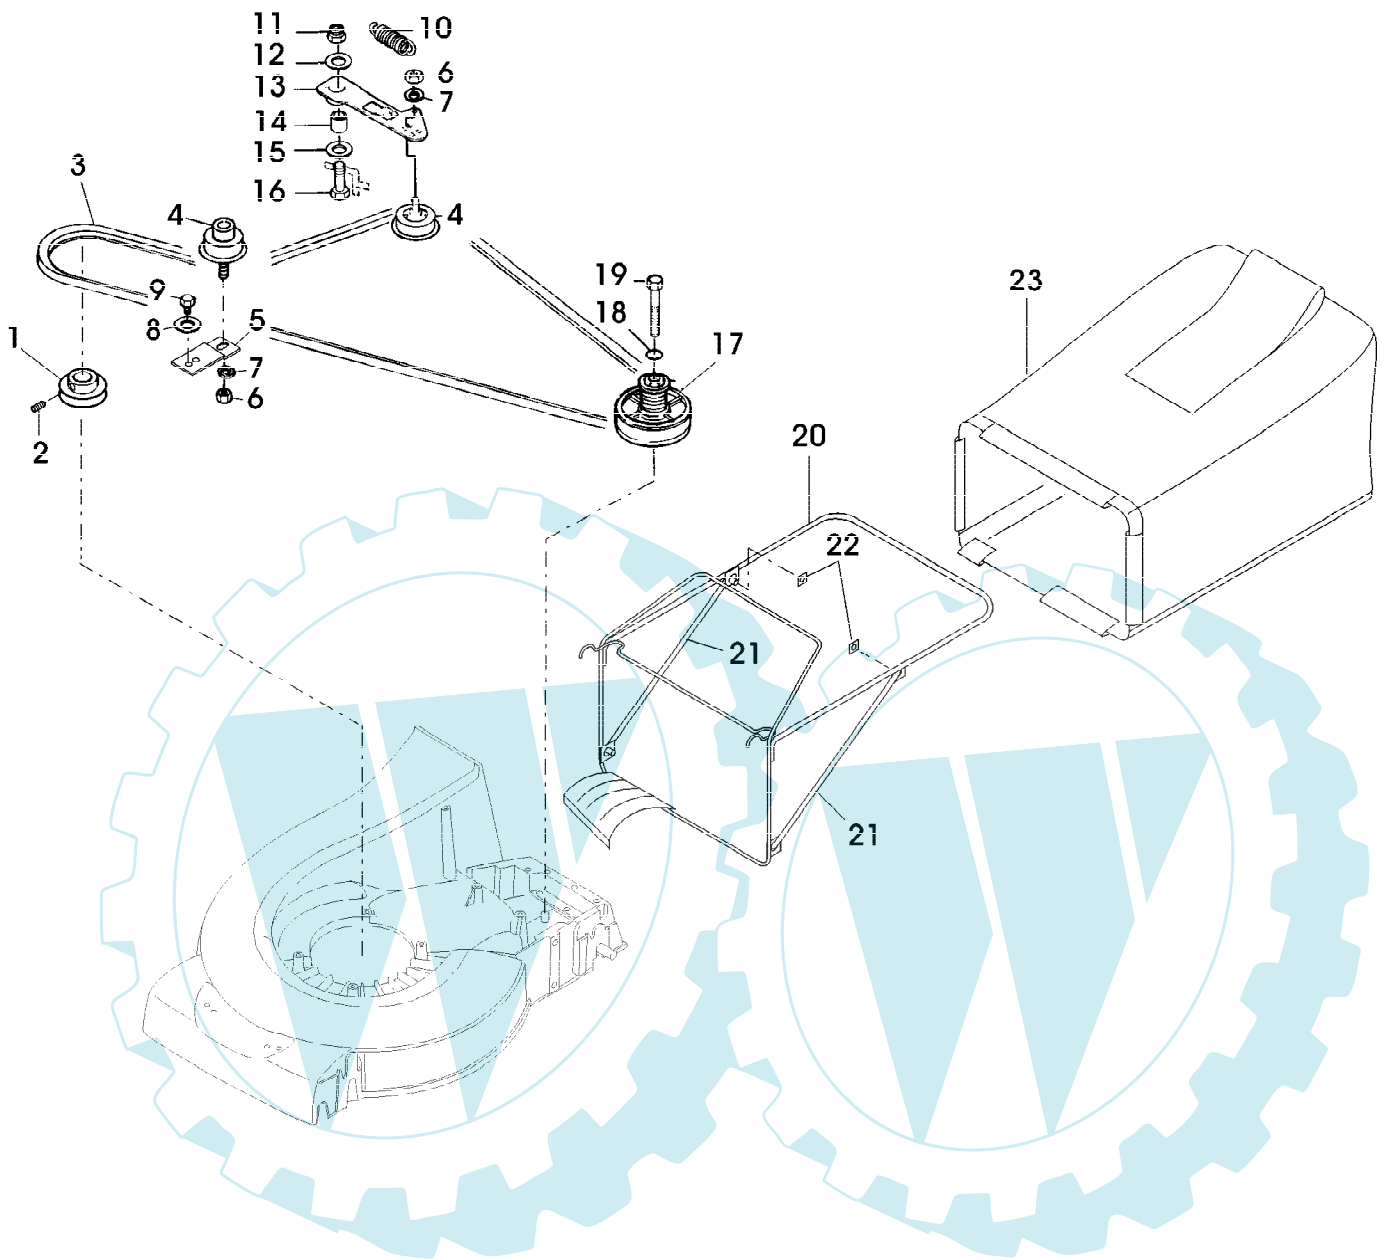

52-2 VARIO EDV-NR.SA206
ANTRIEB, FANGTUCH

52-2 VARIO EDV-NR.SA206
ANTRIEB, FANGTUCH

Reihennummer	Artikelnummer	Menge	Description
1	SA35597	1	RIEMENSCHLEIBE
2	SA15776	1	STELLSCHRAUBE M6X16
3	SA36523	1	KEILRIEMEN
4	SA16053	2	SPANNROLLE
5	SA29725	1	HALTER *
6	SA15413	2	MUTTER (A) M8
7	SA15233	2	FEDERRING (A) A8
8	SA15229	1	UNTERLEGSCHLEIBE A5,3
9	SA29854	1	SCHRAUBE * M5X12
10	SA36541	1	ZUGFEDER
11	SA11998	1	SICHERUNGSMUTTER (A) M8
12	SA15213	1	UNTERLEGSCHLEIBE (A) A8,4
13	SA34925	1	ARM
14	SA17726	1	BUECHSE
15	SA15207	1	UNTERLEGSCHLEIBE (A) A15
16	SA15365	1	SECHSKANTSCHRAUBE M8X35
17	SA30451	1	RIEMENSCHLEIBE ASSY
18	SA15202	1	UNTERLEGSCHLEIBE (A) 6,4
19	SA19260	1	SCHRAUBE * M6X60
20	SA36495	1	RAHMEN ASSY (INCL KEYS SA29724, SA36655)
21	SA36495	2	RAHMEN (SUB FOR SA36655)
22	SA29724	2	FEDERKLEMME
23	SA36494	1	GRASFANGBEHAELTER (A) WERDEN NUR NOCH IN PACKMENGEN GELIEFERT

52-2 VARIO EDV-NR.SA206
AUFKLEBER

52-2 VARIO EDV-NR.SA206
AUFKLEBER

Reihennummer	Artikelnummer	Menge	Description
1	SA34786	1	AUFKLEBER
2	SA33217	1	AUFKLEBER
3	SA13820	1	AUFKLEBER
4	SA36672	1	AUFKLEBER
5	SA36391	1	AUFKLEBER (SUB FOR SA36482)

52-2 VARIO EDV-NR.SA206
AUSPUFFTOPF - MOTOR MOTOCO SB140 EDV-NR.SA20019

52-2 VARIO EDV-NR.SA206
AUSPUFFTOPF - MOTOR MOTOCO SB140 EDV-NR.SA20019

Reihennummer	Artikelnummer	Menge	Description
1	SA21831	1	AUSPUFFROHR 17MM
2		2	
3	SA20404	2	SCHRAUBE * M6X16
4	SA21832	1	SICHERUNGSBLECH
5		2	M5X10
6	SA21194	2	5,3X13X1,5MM
7		2	M5