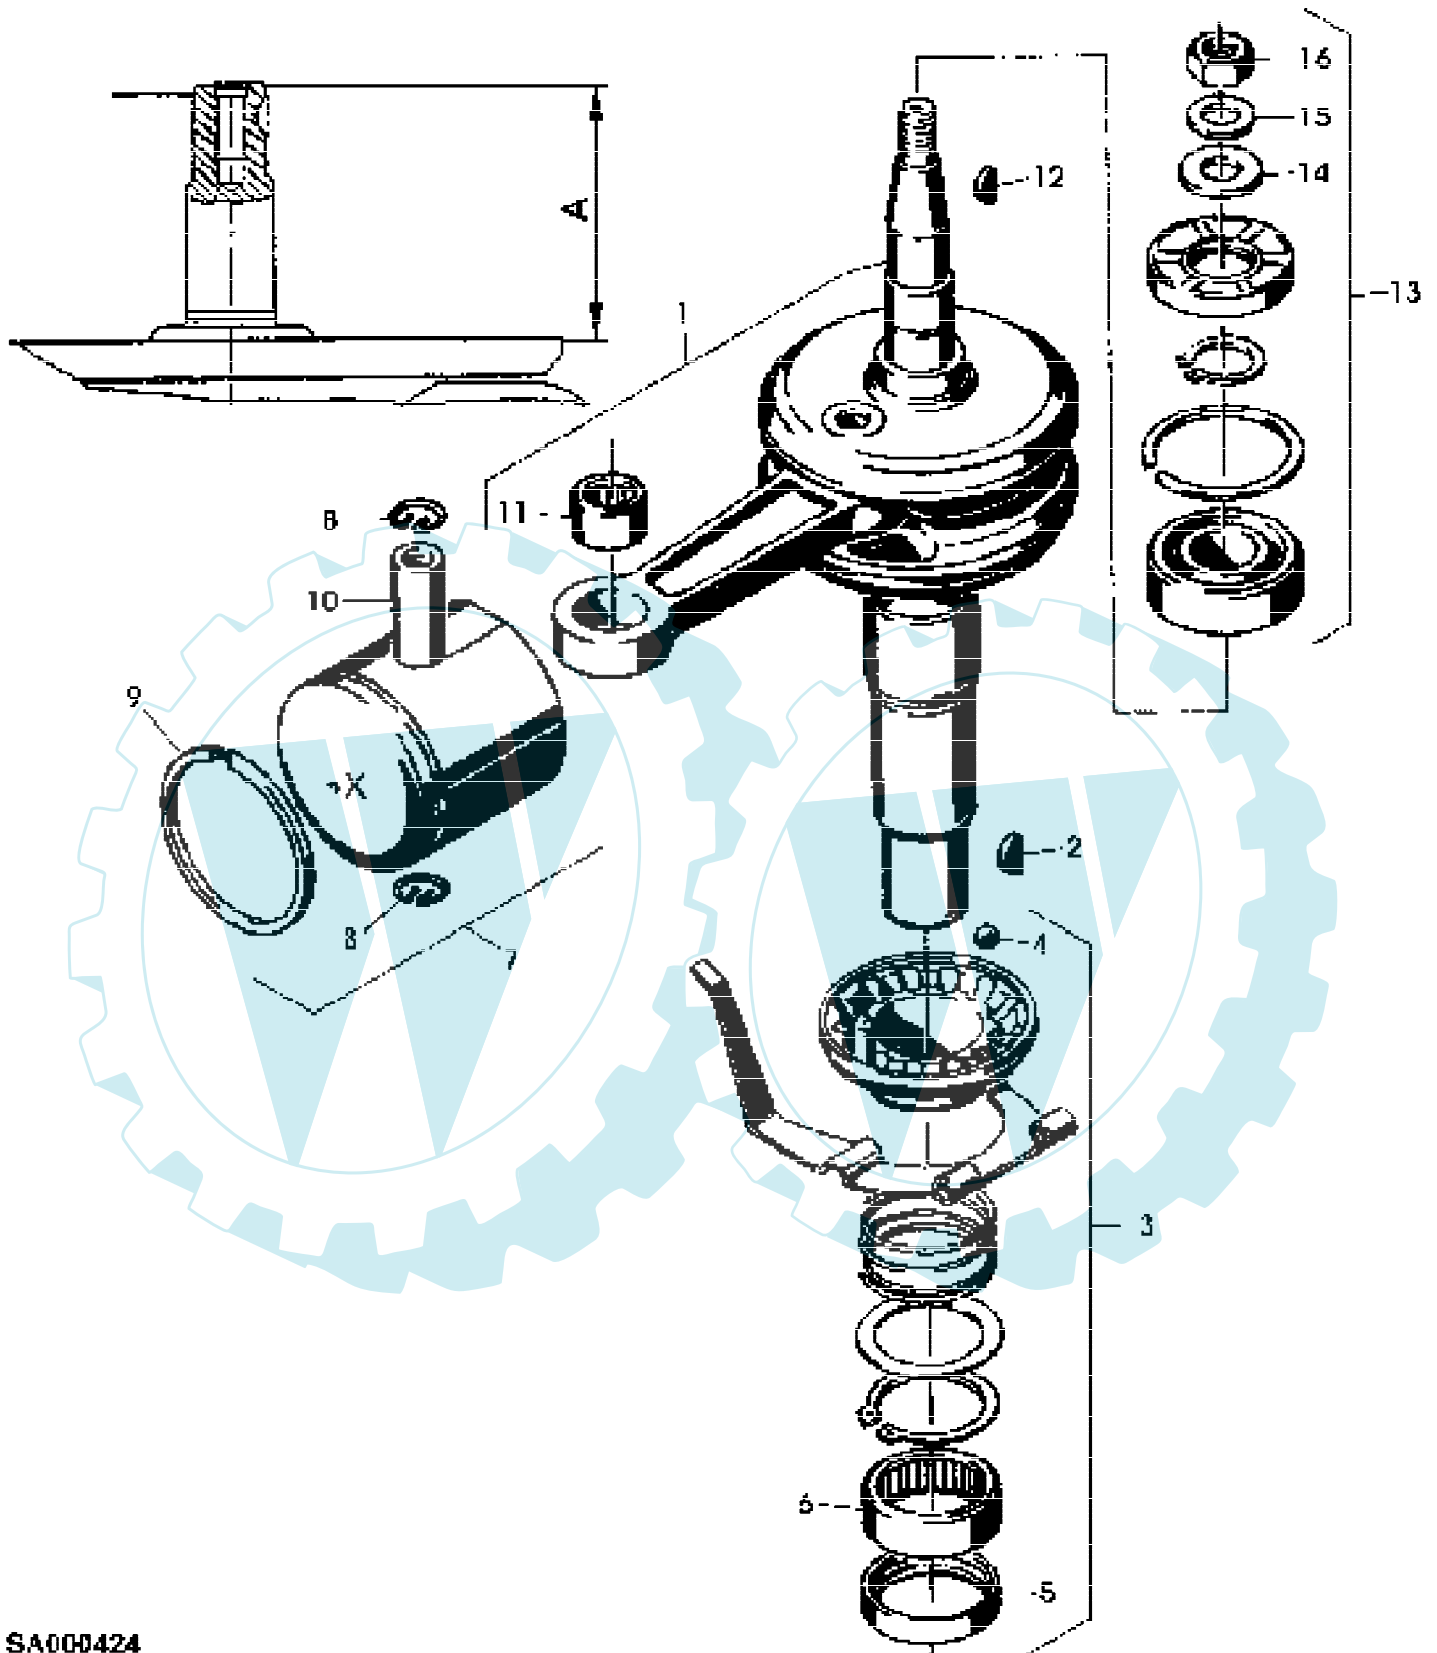

SA000424

52-2 VARIO EDV-NR.SA206

Page 20 of 26

KURBELWELLE, KOLBEN, REGLER - MOTOR MOTOCO SB140 EDV-NR.SA20019

Reihennummer	Artikelnummer	Menge	Description
1	SA20565	1	KURBELWELLE (B) A=80MM
2	SA15964	1	FEDERSCHEIBE 4X5MM
3	SA20148	1	DICHTRINGSATZ
4	SA20145	1	KUGEL 1/4"
5	SA21785	1	RADIALDICHTRING 30X37X5MM
6	SA21786	1	HUELSE
7	SA21819	1	KOLBEN (A) 60MM
8	SA21465	2	RING
9	SA21820	1	RING 60MM
10	SA21821	1	KOLBENBOLZEN
11	SA20507	1	NADELLAGER
12	SA15961	1	KEIL * 3X3,7MM
13	SA20144	1	DICHTRINGSATZ
14		1	
15		1	
16		1	M10X1 (A) SIEHE EINFÜHRUNGSSEITE 10-9 (B) ZAPFLÄNGE 126,5 MM, EINBAUMASS "A" = 80 MM