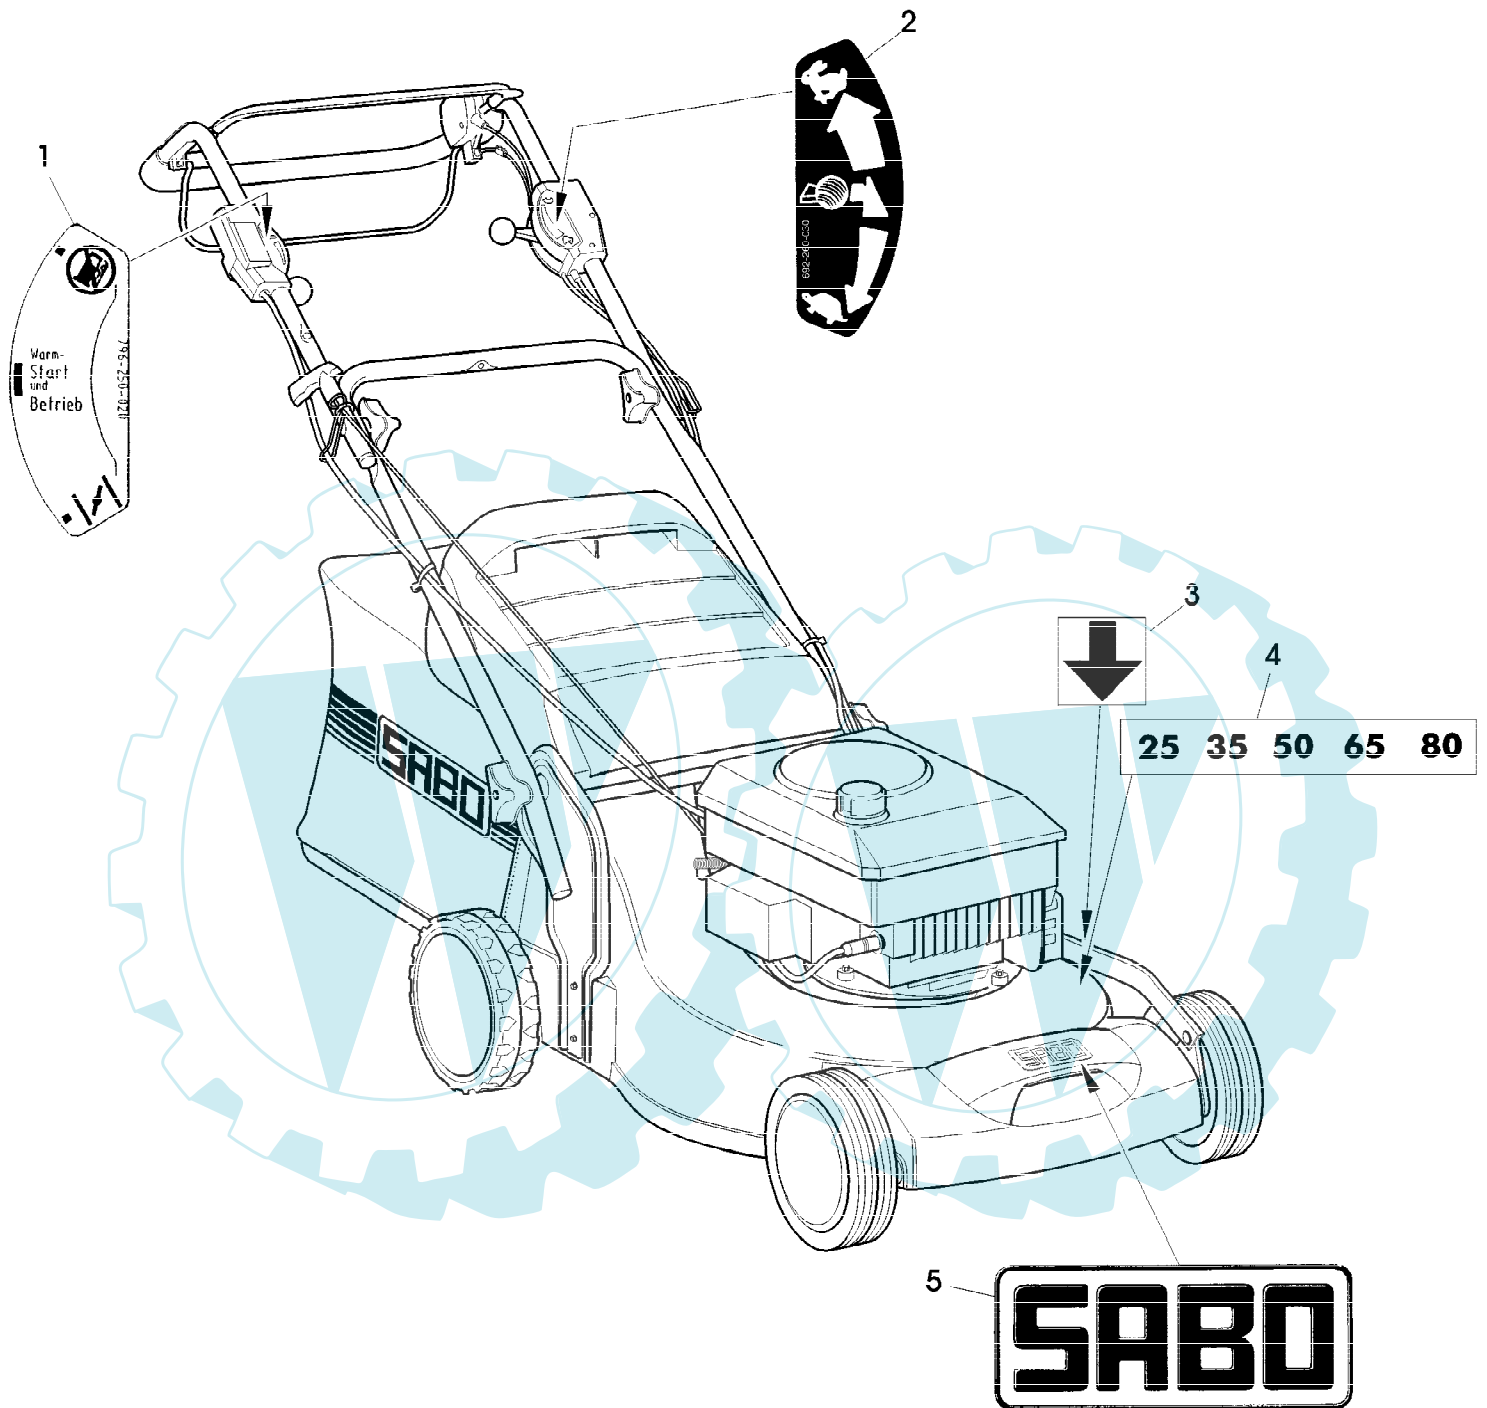

52-2 VARIO EDV-NR.SA206
AUFKLEBER

52-2 VARIO EDV-NR.SA206
AUFKLEBER

Reihennummer	Artikelnummer	Menge	Description
1	SA34786	1	AUFKLEBER
2	SA33217	1	AUFKLEBER
3	SA13820	1	AUFKLEBER
4	SA36672	1	AUFKLEBER
5	SA36391	1	AUFKLEBER (SUB FOR SA36482)