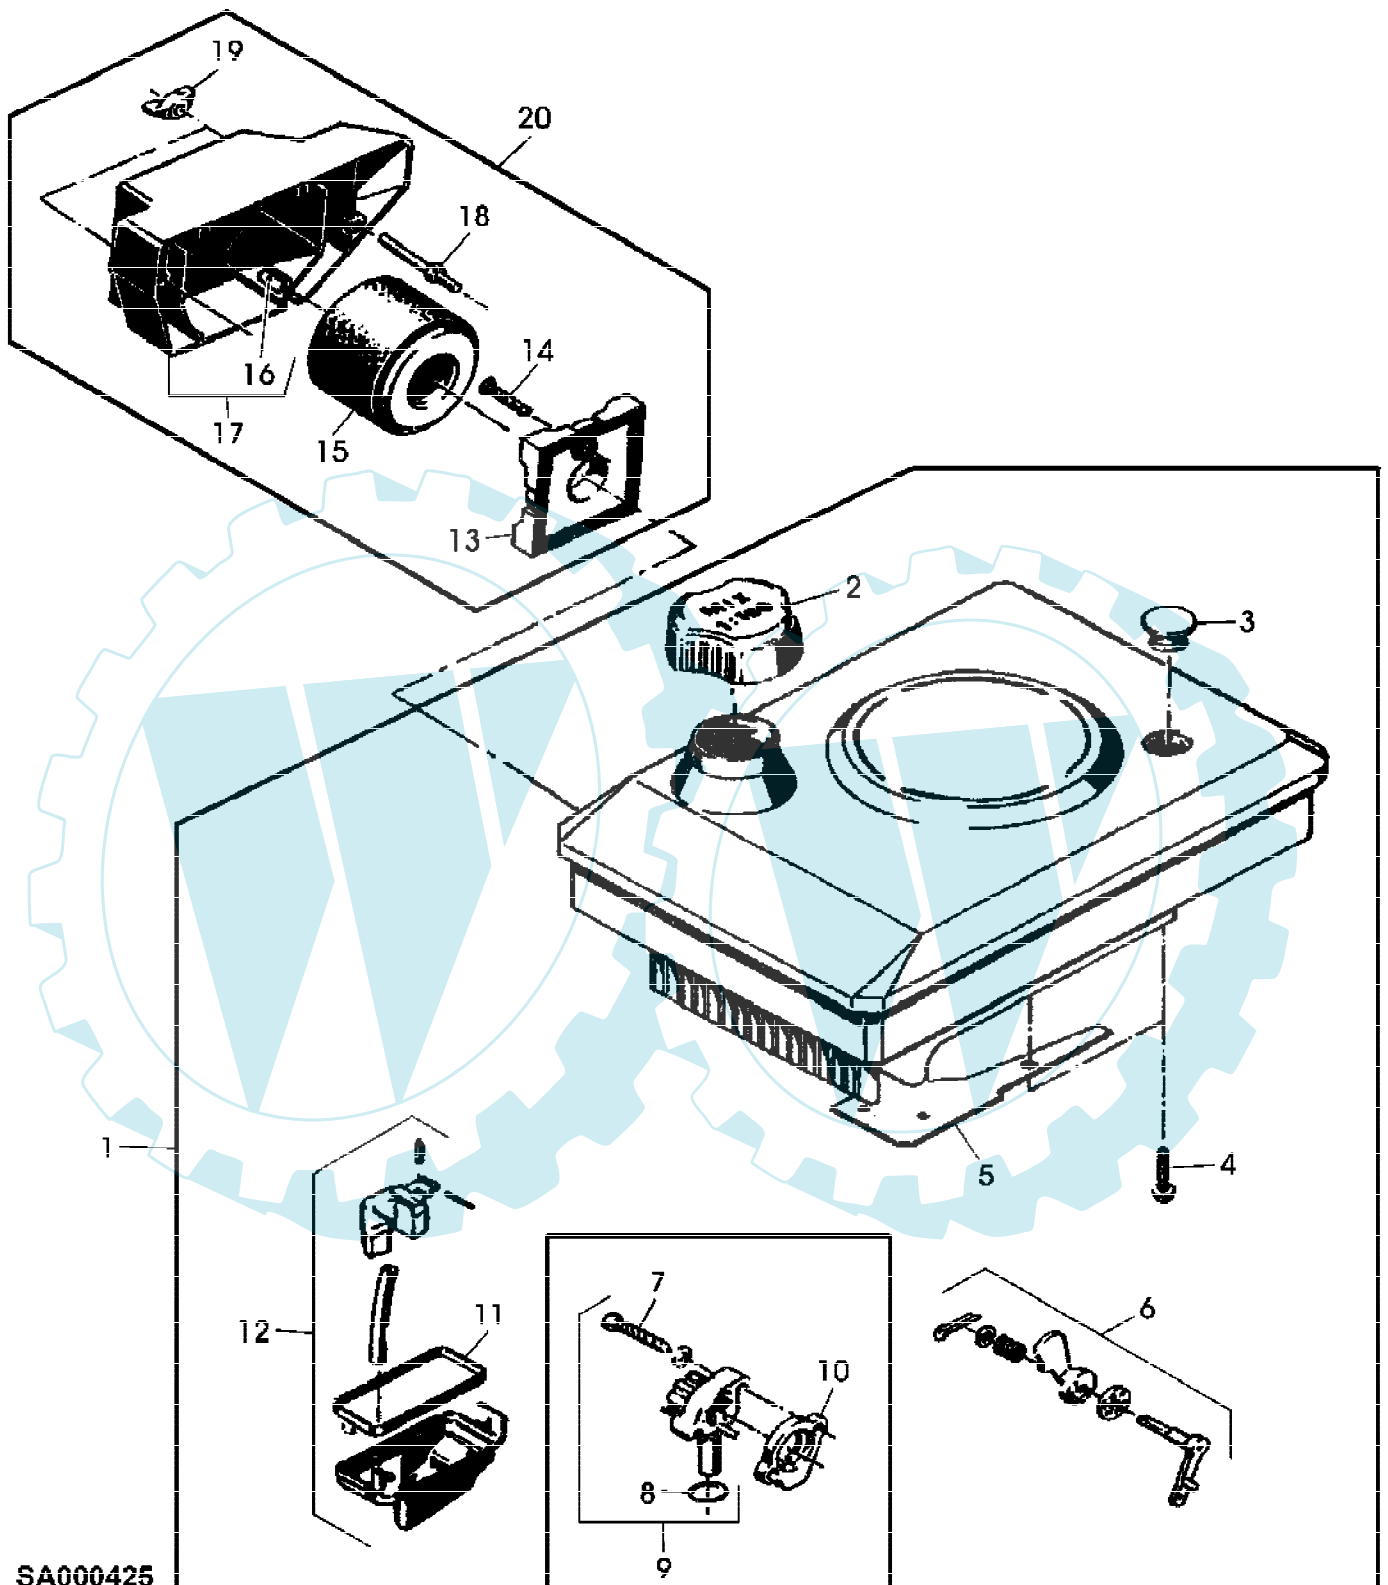

SA000424

52-2 VARIO EDV-NR.SA206

Page 20 of 26

KURBELWELLE, KOLBEN, REGLER - MOTOR MOTOCO SB140 EDV-NR.SA20019

Reihennummer	Artikelnummer	Menge	Description
1	SA20565	1	KURBELWELLE (B) A=80MM
2	SA15964	1	FEDERSCHEIBE 4X5MM
3	SA20148	1	DICHTRINGSATZ
4	SA20145	1	KUGEL 1/4"
5	SA21785	1	RADIALDICHTRING 30X37X5MM
6	SA21786	1	HUELSE
7	SA21819	1	KOLBEN (A) 60MM
8	SA21465	2	RING
9	SA21820	1	RING 60MM
10	SA21821	1	KOLBENBOLZEN
11	SA20507	1	NADELLAGER
12	SA15961	1	KEIL * 3X3,7MM
13	SA20144	1	DICHTRINGSATZ
14		1	
15		1	
16		1	M10X1 (A) SIEHE EINFÜHRUNGSSEITE 10-9 (B) ZAPFLÄNGE 126,5 MM, EINBAUMASS "A" = 80 MM