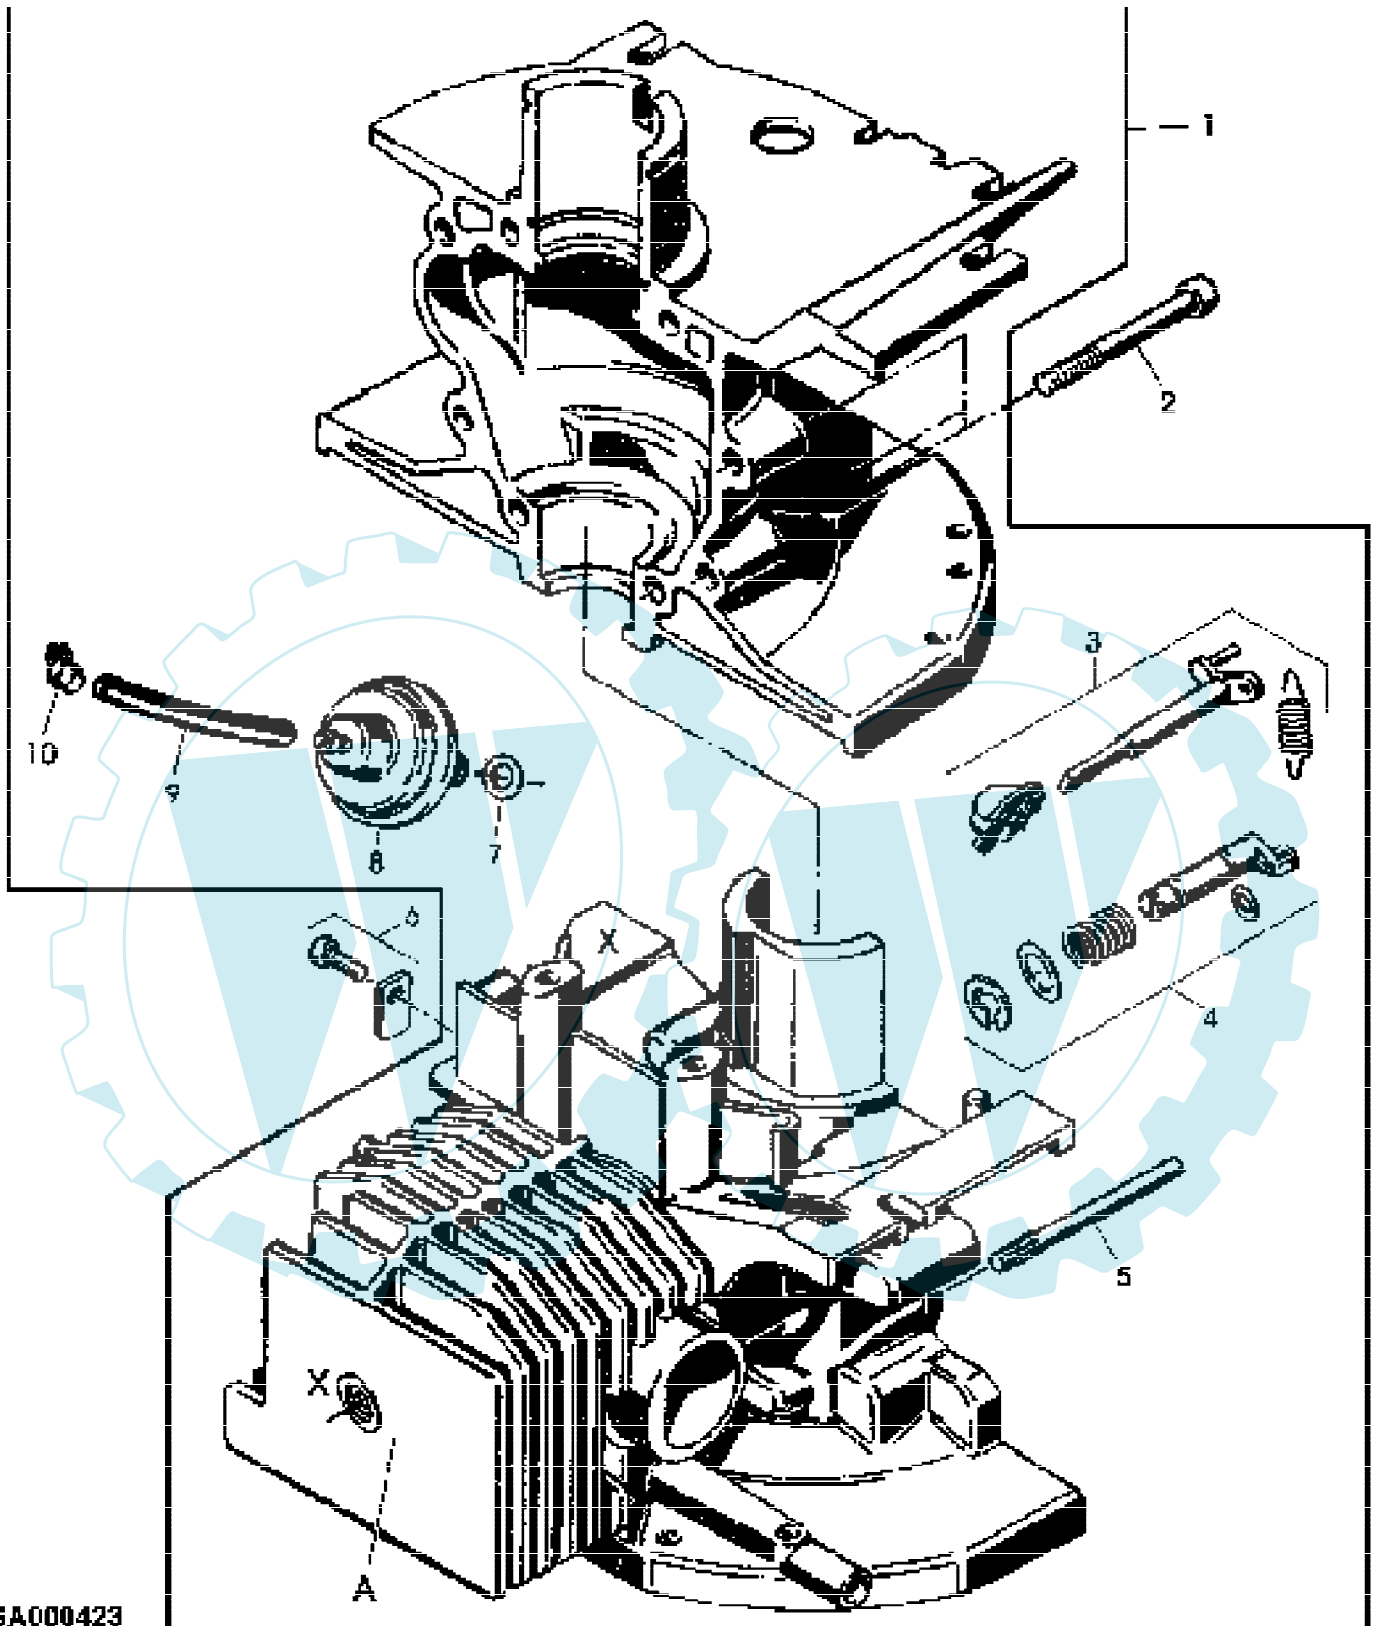

52-2 VARIO EDV-NR.SA206
GEHAEUSE - MOTOR MOTOCO SB140 EDV-NR.SA20019

SA000423

52-2 VARIO EDV-NR.SA206
GEHAEUSE - MOTOR MOTOCO SB140 EDV-NR.SA20019

Reihennummer	Artikelnummer	Menge	Description
1	SA20606	1	GEHAEUSE * (A) (B)
2	SA20520	8	SCHRAUBE * M6X55
3	SA20573	1	DICHTRINGSATZ
4	SA20519	1	DICHTRINGSATZ
5	SA20518	1	NICHT MEHR LIEFERBAR 5X65MM
6	SA20194	1	HALTER * REAR
7	SA20515	1	RADIALDICHTRING
8	SA20138	1	MAGNET-HYDRAULIKVENTIL
9	SA20513	1	SCHLAUCH * 4X1,5X200MM
10	SA20153	2	MUFFE 8MM

(A) SIEHE EINFÜHRUNGSSEITE 10-9
(B) ZYLINDERBOHRUNG 60MM