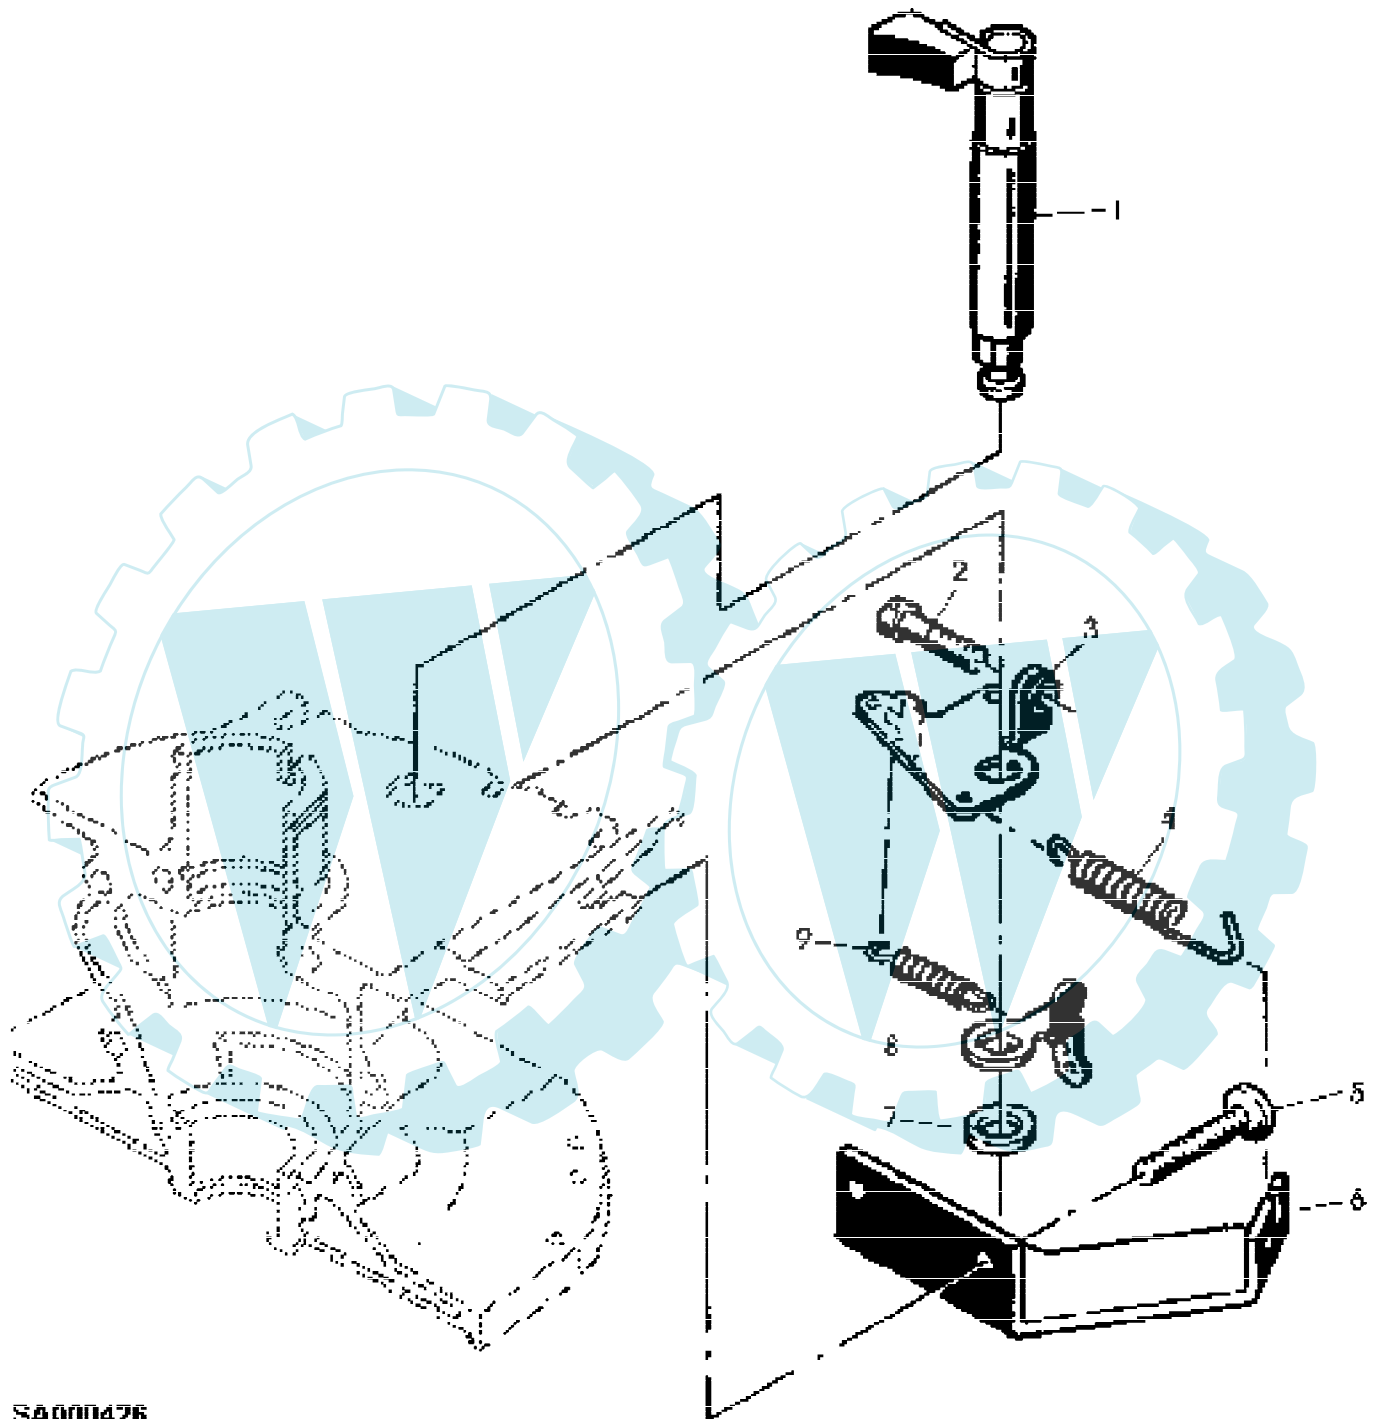

SA000424

52-2 VARIO EDV-NR.SA206

Page 20 of 26

KURBELWELLE, KOLBEN, REGLER - MOTOR MOTOCO SB140 EDV-NR.SA20019

Reihennummer	Artikelnummer	Menge	Description
1	SA20565	1	KURBELWELLE (B) A=80MM
2	SA15964	1	FEDERSCHEIBE 4X5MM
3	SA20148	1	DICHTRINGSATZ
4	SA20145	1	KUGEL 1/4"
5	SA21785	1	RADIALDICHTRING 30X37X5MM
6	SA21786	1	HUELSE
7	SA21819	1	KOLBEN (A) 60MM
8	SA21465	2	RING
9	SA21820	1	RING 60MM
10	SA21821	1	KOLBENBOLZEN
11	SA20507	1	NADELLAGER
12	SA15961	1	KEIL * 3X3,7MM
13	SA20144	1	DICHTRINGSATZ
14		1	
15		1	
16		1	M10X1 (A) SIEHE EINFÜHRUNGSSEITE 10-9 (B) ZAPFLÄNGE 126,5 MM, EINBAUMASS "A" = 80 MM

SA000425

Reihennummer	Artikelnummer	Menge	Description
1	SA21823	1	LUEFTERHAUBE BLACK,NOIR,SCHWARZ,NERO,NEGRO,SVART
2	SA21779	1	VERSCHLUSSSCHRAUBE MIX1:100
3	SA21834	1	STOPFEN 21,5MM
4	SA21848	3	SECHSKANTSCHRAUBE 5,8X24MM
5	SA21804	1	DICHTUNG
6	SA20100	1	DICHTRINGSATZ
7	SA21852	2	SCHRAUBE * M6X40
8	SA20567	1	RADIALDICHRING 14X1,6MM
9	SA20530	1	DICHTRINGSATZ (A)
10	SA21803	1	DICHTUNG
11	SA21802	1	DICHTUNG
12	SA20103	1	TEILESATZ
13		1	
14	SA20527	1	SCHRAUBE *
15	SA21863	1	LUFTFILTEREINSATZ
16	SA21474	1	SCHLAUCH * LGTH=15MM
17		1	
18		2	M5X40
19	SA21870	2	FLUEGELMUTTER M5
20	SA20126	1	TEILESATZ (A) REP.- SET DUESENSTOCK 0,93MM MIT KENNZIFFER 1,1 AM FLANSCH